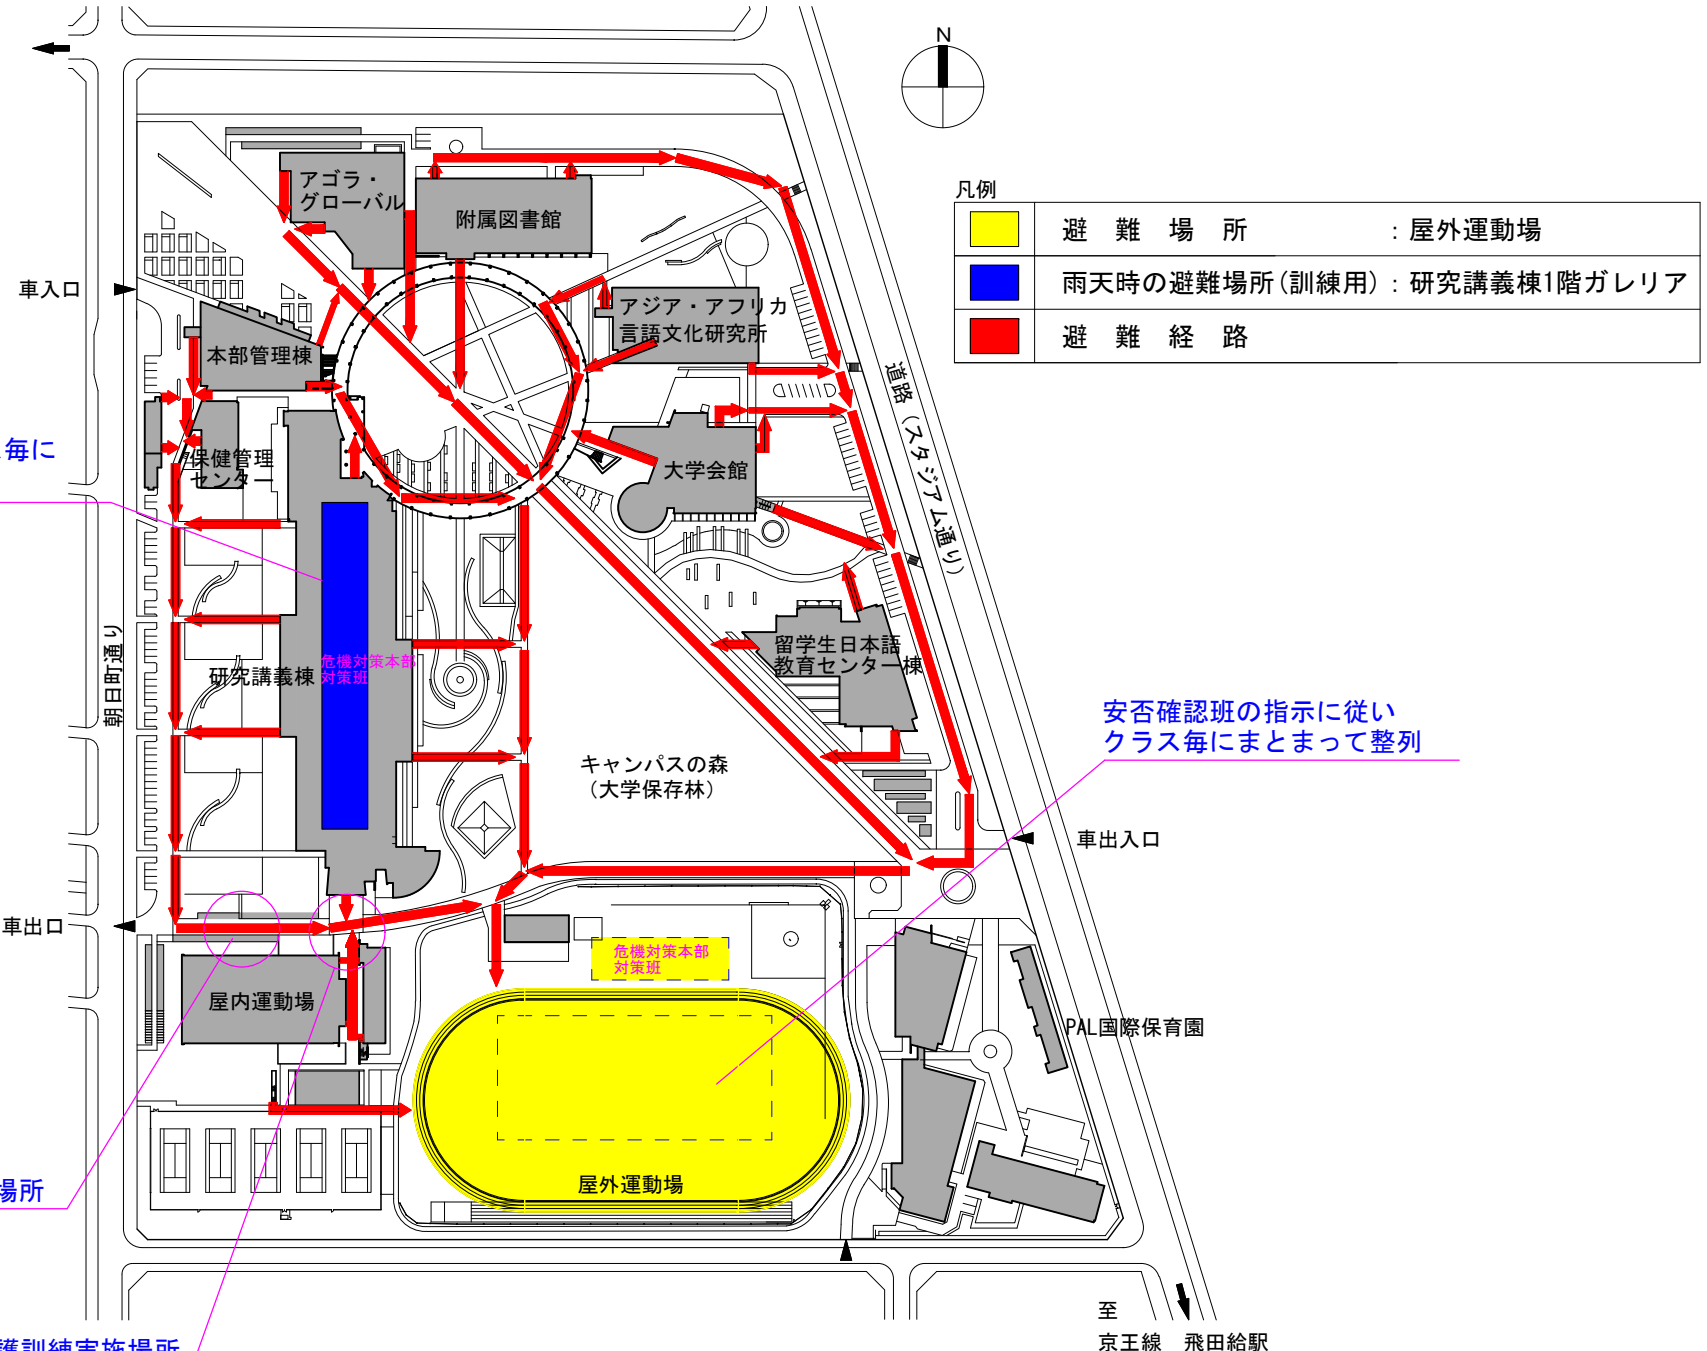

2024年度全学防災訓練の避難場所・各訓練実施場所

安否確認班の指示に従いクラス毎に
まとまって整列(雨天時)

安否確認班の指示に従い
クラス毎にまとまって整列

VR防災体験車訓練場所

消火訓練・応急救護訓練実施場所

至
京王線 飛田給駅